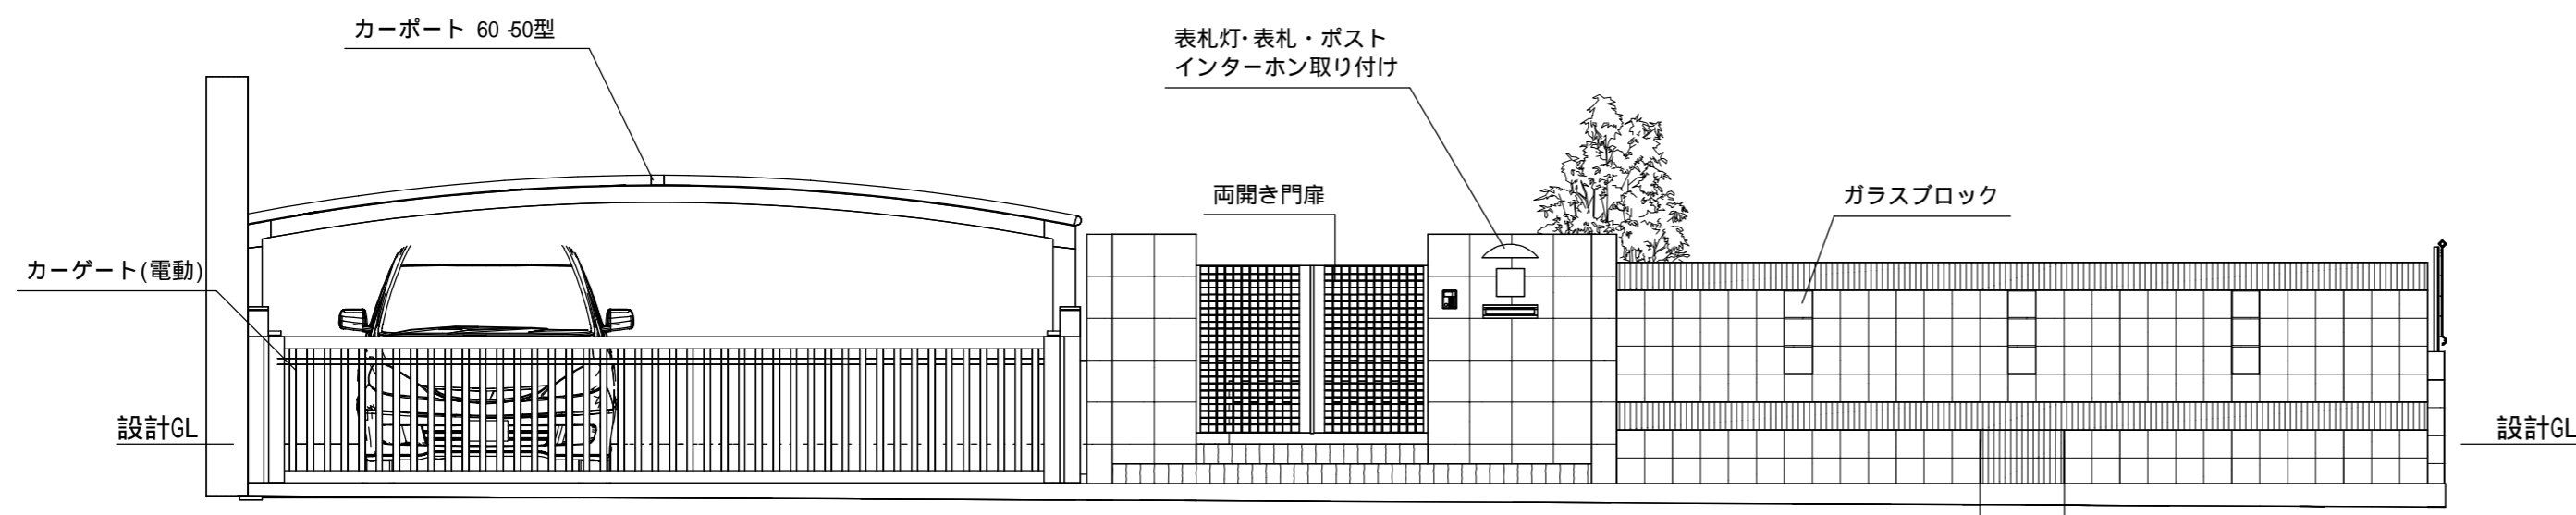

商品凡例			【色名】
表札	(美濃)	MS-62	
表札灯	(ナショナル)	HEW5162BE	
ポスト	(ナショナル)	CT6512B	
両開き門扉	(YKK)	シンプルモダン門扉5型 08-12 柱式 タッチ錠 E1型 戸あたり	【カームブラック】
カーポート	(TOEX)	メジャーポードRワイド 60-60型 ハイルーフ ポリカ板	【シャイングレー】
カーゲート	(TOEX)	ワイドオーバードアR2型 60-12 ハイルーフ 電動式2モーター	【シャイングレー】
メッシュフェンス	(新日軽)	A型 H=800	【CBステン】
ガラスブロック			【たまゆら】
乱形石貼り	(エソノ)	クレモナストーン	【ゴ-ルンツII-】
門柱タイル	(ニッパ)	ラバーニャ NLAN-30-00 300角 ホワイトのみ	

設計GLは仮定であり、変更に伴い
 図面・見積書に変更が生じる場合があります。
 撤去・解体処分工事は別工事とします。
 各種メーター類、会所等位置打ち合わせが必要です。
 化粧蓋別途。
 東・南面外周は現況のままとします。
 植栽はイメージです。

平面図 1:50