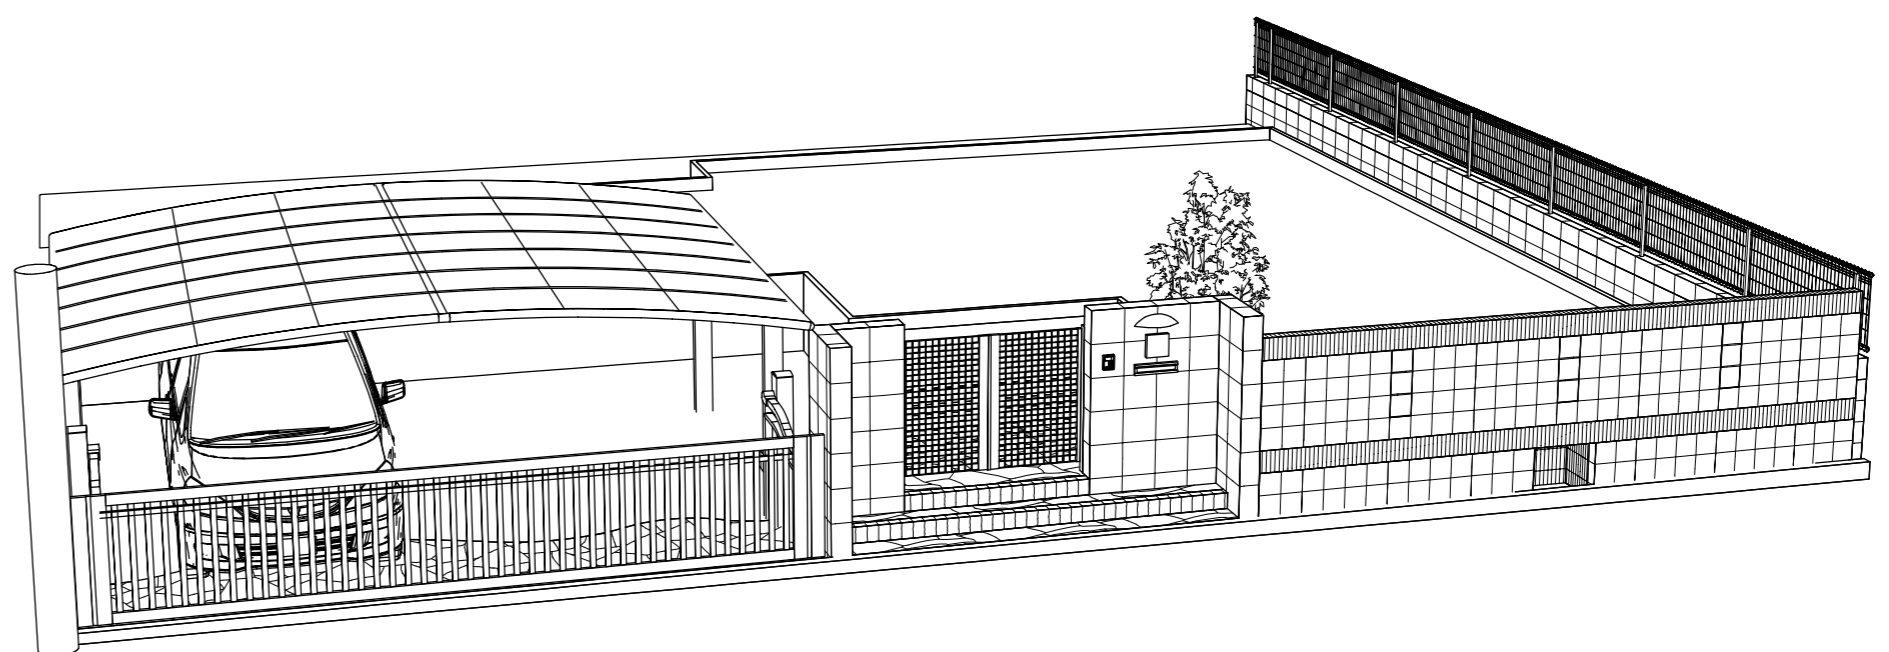

商品凡例			【色名】
表札	(美濃)	MS-62	
表札灯	(ナショナル)	HEW5162BE	
ポスト	(ナショナル)	CT6512B	
両開き門扉	(YKK)	シンプルモダン門扉5型 08-12 柱式 タッチ錠 E1型 戸あたり	【カームブラック】
カーポート	(TOEX)	メジャーポードRワイド 60-60型 ハイルーフ ポリカ板	【シャイングレー】
カーゲート	(TOEX)	ワイドオーバードアR2型 60-12 ハイルーフ 電動式2モーター	【シャイングレー】
メッシュフェンス	(新日軽)	A型 H=800	【CBステン】
ガラスブロック			【たまゆら】
乱形石貼り	(エソノ)	クレモナストーン	【ゴ-ルンツII-】
門柱タイル	(ニッパ)	ラバーニャ NLAN-30-00 300角 ホワイトのみ	

設計GLは仮定であり、変更に伴い
 図面・見積書に変更が生じる場合があります。
 撤去・解体処分工事は別工事とします。
 各種メーター類、会所等位置打ち合わせが必要です。
 化粧蓋別途。
 東・南面外周は現況のままとします。
 植栽はイメージです。

平面図 1:50